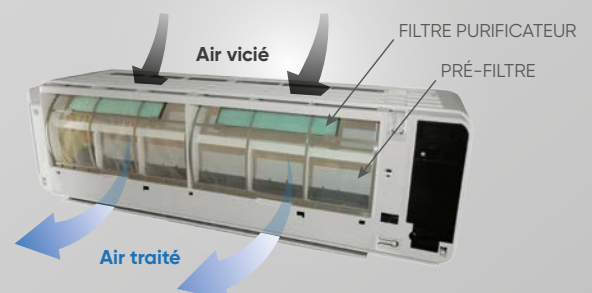

## Optez pour un produit connecté

- **Pilotage du climatiseur à distance**, depuis votre smartphone grâce à l'application FGLair (interface WI-FI en option).

(1) Uniquement pour les modèles 7 à 14 KMCC  
(2) En option sur les modèles 7 à 14 KMCC  
(3) Uniquement pour les modèles 30 et 36 KMT

## Profitez d'un confort inégalé en toutes saisons

- **Performances maximales** même jusqu'à -15°C en extérieur l'hiver.
- **Température homogène** dans la pièce grâce à un double balayage vertical et horizontal.
- **Mode hors gel** : en cas d'absence prolongée, maintien de la température minimale de 10°C dans la pièce.
- **Mode pleine puissance** : montée plus rapide à la température souhaitée.
- **Mode nuit** : modification automatique et progressive de la température ambiante pour une nuit de sommeil confortable.
- **Compatibilité multi-splits** : le confort jusqu'à 5 pièces avec une seule unité extérieure.
- **Qualité d'air intérieur renforcée** avec des filtres purificateurs efficaces à 99% (en option).

## FILTRES PURIFICATEURS

### MISE EN PLACE RAPIDE

- Se fixe sur le pré-filtre de l'unité intérieure.
- Adaptable sur les unités intérieures déjà posées.