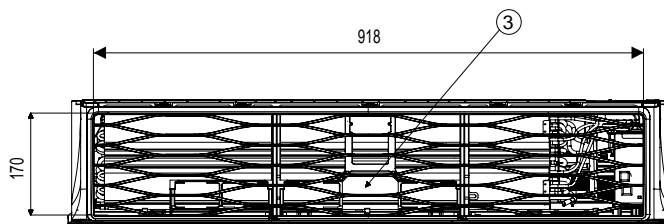

Conforme
RT 2012

Compatibilité

MODÈLE	PUISSANCES (kBtu/h)	VERROUILLAGE DE MODE POUR RT2012	COMPATIBILITÉ DES OPTIONS		
			TÉLÉCOMMANDE FILAIRE	CARTE CONTACTS SECS	COMMANDE CENTRALISÉE
ARTCOOL Mirror	18 / 24	•	•	•	-

AC18BQ.NSK / AC24BQ.NSK

(Unité : mm)

Désignation	
1	Façade
2	Récepteur infrarouge
3	Filter d'aspiration
4	Prédécoupe - tuyaux et câbles

AC18BQ.UL2

(Unité : mm)

Désignation	
1	Soufflage d'air
2	Boîtier de contrôle
3	Prédécoupe - tuyaux et câbles
4	Couvercle de vanne de service
5	Connexion du tuyau de gaz
6	Connexion du tuyau de liquide

AC24BQ.U24

(Unité : mm)

Désignation	
1	Soufflage d'air
2	Boîtier de contrôle
3	Prédécoupe - tuyaux et câbles
4	Couvercle de vanne de service
5	Connexion du tuyau de gaz
6	Connexion du tuyau de liquide