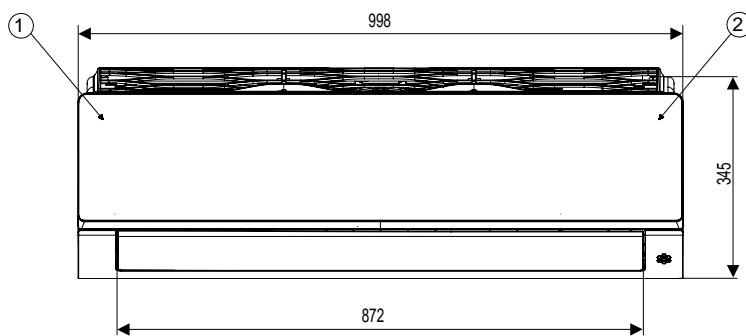

Conforme
RT 2012

Compatibilité

MODÈLE	PUISSANCES (kBtu/h)	VERROUILLAGE DE MODE POUR RT2012	COMPATIBILITÉ DES OPTIONS		
			TÉLÉCOMMANDE FILAIRE	CARTE CONTACTS SECS	COMMANDE CENTRALISÉE
ARTCOOL Mirror	18 / 24	•	•	•	-

AC18BQ.NSK / AC24BQ.NSK

(Unité : mm)

Désignation	
1	Façade
2	Récepteur infrarouge
3	Filter d'aspiration
4	Prédécoupe - tuyaux et câbles

AC18BQ.UL2

(Unité : mm)

Désignation	
1	Soufflage d'air
2	Boîtier de contrôle
3	Prédécoupe - tuyaux et câbles
4	Couvercle de vanne de service
5	Connexion du tuyau de gaz
6	Connexion du tuyau de liquide