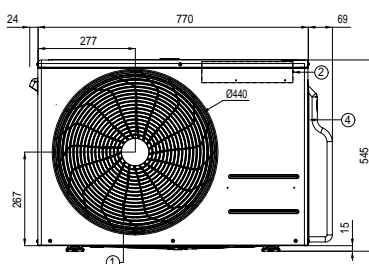

Conforme
RT 2012

Compatibilité

MODÈLE	PUISSANCES (kBtu/h)	VERROUILLAGE DE MODE POUR RT2012	COMPATIBILITÉ DES OPTIONS		
			TÉLÉCOMMANDE FILAIRE	CARTE CONTACTS SECS	COMMANDE CENTRALISÉE
ARTCOOL Mirror	18 / 24	•	•	•	-

AC18BQ.NSK / AC24BQ.NSK

(Unité : mm)

Désignation	
1	Façade
2	Récepteur infrarouge
3	Filter d'aspiration
4	Prédécoupe - tuyaux et câbles

AC18BQ.UL2

(Unité : mm)

Désignation	
1	Soufflage d'air
2	Boîtier de contrôle
3	Prédécoupe - tuyaux et câbles
4	Couvercle de vanne de service
5	Connexion du tuyau de gaz
6	Connexion du tuyau de liquide

AC24BQ.U24

(Unité : mm)

Désignation	
1	Soufflage d'air
2	Boîtier de contrôle
3	Prédécoupe - tuyaux et câbles
4	Couvercle de vanne de service
5	Connexion du tuyau de gaz
6	Connexion du tuyau de liquide