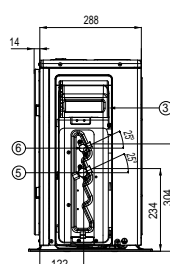

AC18BQ.NSK / AC24BQ.NSK

(Unité : mm)

Désignation	
1	Façade
2	Récepteur infrarouge
3	Filter d'aspiration
4	Prédécoupe - tuyaux et câbles

AC18BQ.UL2

(Unité : mm)

Désignation	
1	Soufflage d'air
2	Boîtier de contrôle
3	Prédécoupe - tuyaux et câbles
4	Couvercle de vanne de service
5	Connexion du tuyau de gaz
6	Connexion du tuyau de liquide

AC24BQ.U24

(Unité : mm)

Désignation	
1	Soufflage d'air
2	Boîtier de contrôle
3	Prédécoupe - tuyaux et câbles
4	Couvercle de vanne de service
5	Connexion du tuyau de gaz
6	Connexion du tuyau de liquide