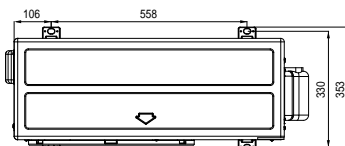

AC18BQ.NSK / AC24BQ.NSK

(Unité : mm)

Désignation	
1	Façade
2	Récepteur infrarouge
3	Filter d'aspiration
4	Prédécoupe - tuyaux et câbles

AC18BQ.UL2

(Unité : mm)

Désignation	
1	Soufflage d'air
2	Boîtier de contrôle
3	Prédécoupe - tuyaux et câbles
4	Couvercle de vanne de service
5	Connexion du tuyau de gaz
6	Connexion du tuyau de liquide