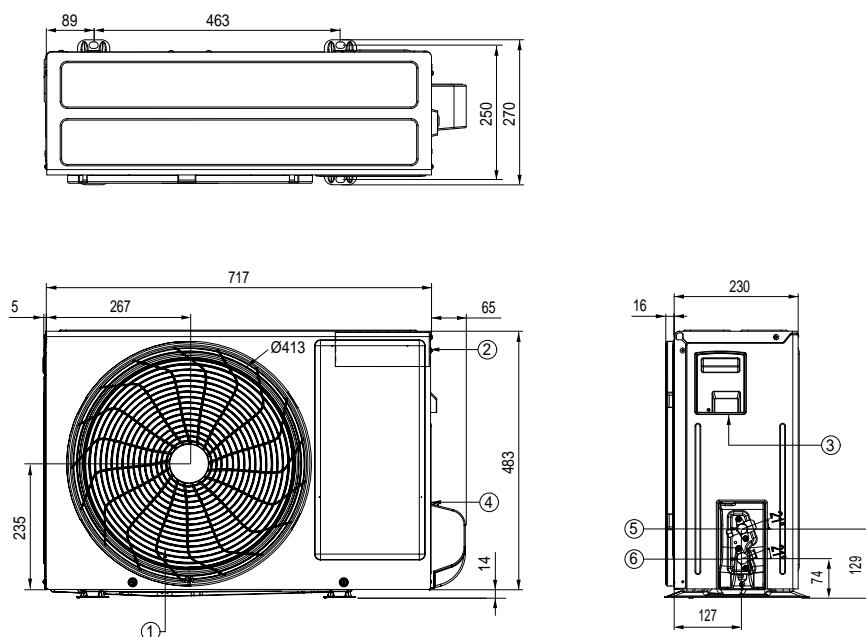

Conforme
RT 2012

Compatibilité

MODÈLE	PUISSANCES (kBtu/h)	VERROUILLAGE DE MODE POUR RT2012	COMPATIBILITÉ DES OPTIONS		
			TÉLÉCOMMANDE FILAIRE	CARTE CONTACTS SECS	COMMANDE CENTRALISÉE
ARTCOOL Mirror	9 / 12	•	•	•	-

AC09BQ.NSJ / AC12BQ.NSJ

(Unité : mm)

	Désignation
1	Façade
2	Récepteur infrarouge
3	Filtre d'aspiration
4	Prédécoupe - tuyaux et câbles

AC09BQ.UA3 / AC12BQ.UA3

(Unité : mm)

	Désignation
1	Soufflage d'air
2	Boîtier de contrôle
3	Prédécoupe - tuyaux et câbles
4	Couverture de vanne de service
5	Connexion du tuyau de gaz
6	Connexion du tuyau de liquide