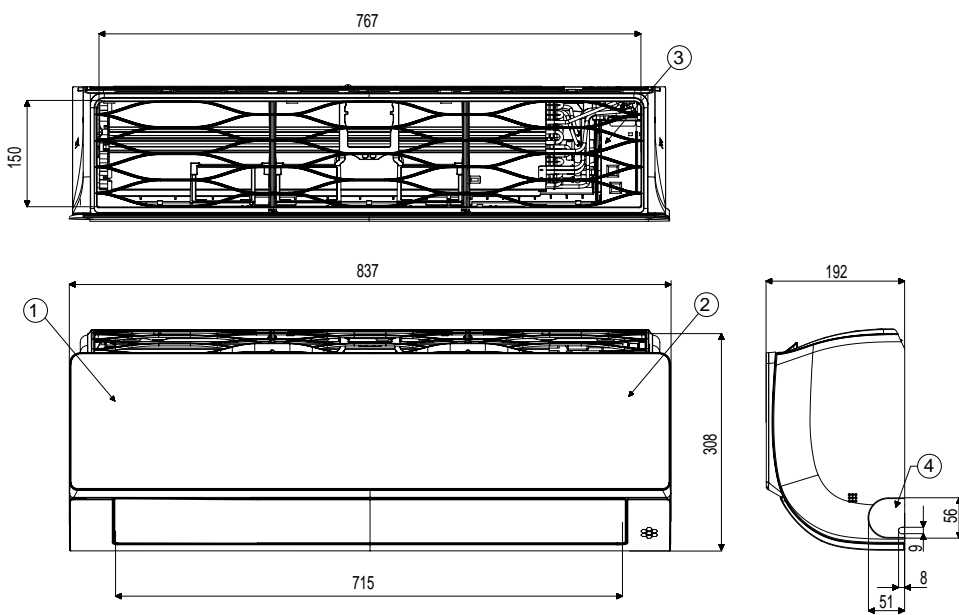

Conforme
RT 2012

Compatibilité

MODÈLE	PUISSANCES (kBtu/h)	VERROUILLAGE DE MODE POUR RT2012	COMPATIBILITÉ DES OPTIONS		
			TÉLÉCOMMANDE FILAIRE	CARTE CONTACTS SECS	COMMANDE CENTRALISÉE
ARTCOOL Mirror	9 / 12	•	•	•	-

AC09BQ.NSJ / AC12BQ.NSJ

(Unité : mm)

	Désignation
1	Façade
2	Récepteur infrarouge
3	Filtre d'aspiration
4	Prédécoupe - tuyaux et câbles

AC09BQ.UA3 / AC12BQ.UA3

(Unité : mm)

	Désignation
1	Soufflage d'air
2	Boîtier de contrôle
3	Prédécoupe - tuyaux et câbles
4	Couverture de vanne de service
5	Connexion du tuyau de gaz
6	Connexion du tuyau de liquide