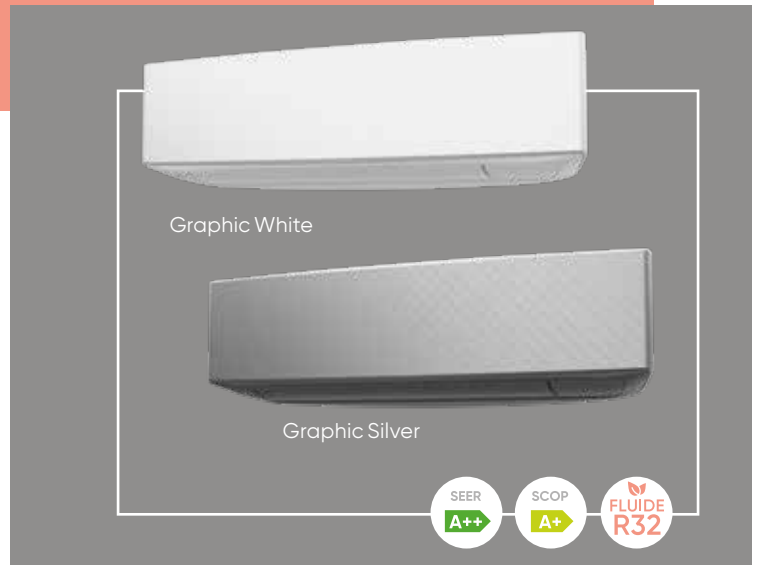

Muraux Takao Line Confort Plus

Tailles 7 à 12

R32

+ PRODUITS

- **Design élégant et moderne :**
  - finitions Graphic White ou Graphic Silver
  - lignes élégantes et épurées
- **Confort acoustique :**
  - 20 dB(A)
- **Économie d'énergie :**
  - classe A+ en chaud, A++ en froid
  - programmation hebdomadaire de série
- **Adaptabilité :**
  - unités intérieures compatibles multi-splits

(1) Sous réserve d'un contrat d'entretien annuel souscrit dès la 1re année, auprès de l'installateur, d'une entreprise spécialisée ou d'Atlantic.